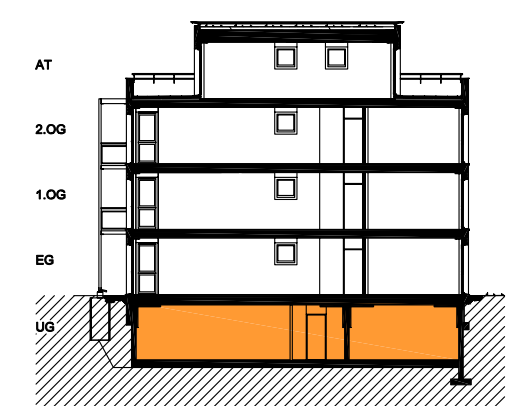

Gebäudetyp C  
 Nr.16  
 UG

16  
 EG 537.70  
 Typ C

Hausanschlüsse  
 Gas/Wasser/Elekt.

Ausrichtung variierend  
 je nach Gebäude

Masstab in cm